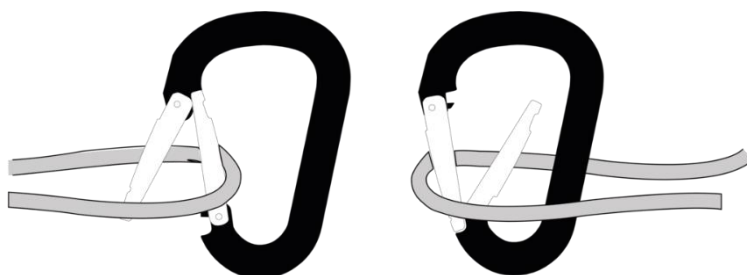

TWIN GATE CARABINERS

Системата Twin Gate (патентована) е иновативно решение за заключване на карабинери. Две ключалки/кламер, противоположни една на друга, правят карабинера по - безопасен, по - бърз и по - здрав от всеки друг заключващ се карабинер.

GATE-GATE

GATE-WIRE

WIRE-WIRE

ПО - БЕЗОПАСНО - Когато е затворен, той винаги е заключен, не е нужно да правите нищо друго (да завиете, завъртите и т.н.). Не се задръства с лед или мръсотия или когато е под напрежение няма проблем с отварянето. Той не се отваря случайно (например развинтване по стената).

ПО - ЗДРАВО - Две ключалки са по – здрави от една! Двете противоположни ключалки гарантират, че поне една винаги е затворена, намалявайки риска карабинерът да работи в позиция "отворен", където той е много по - малко здрав.